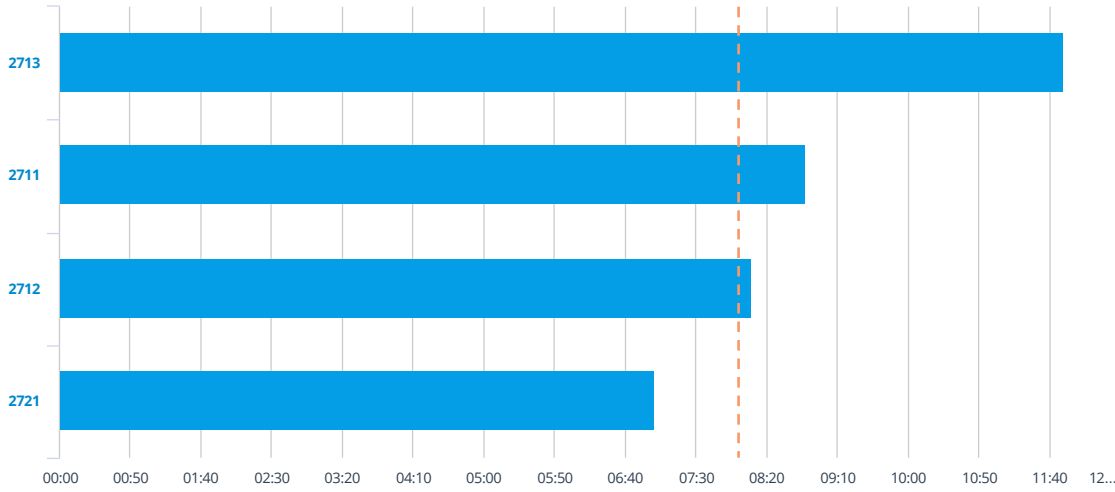

Custom ▾ Feb 1, 2024 - Feb 29, 2024 ▾

08:27

MM:SS
Average Response Time

53%

OF RESPONSES
Response Time < 08:00

29

DAYS
In Selected Time Slice

347

UNIT RESPONSES
In Selected Time Slice

- Counts
- % Rows
- % Columns
- % All

00:00 - 04:59 05:00 - 07:59 08:00 - 08:59 09:00 - 09:59 10:00 - 10:59 11:00 - 11:59 12:00 - 12:59 13:00 - 13:59 14:00 - 14:59 15:00 - 15:59 16:00 - 16:59 17:00 - 17:59 18:00 - 18:59 19:00 - 19:59 20:00 - 20:59 21:00 - 21:59 22:00 - 22:59 23:00 - 23:59 Total

2711	9	32	16	9	18	7	1		1		1	94
2712	19	48	14	8	12	7	4	1		3		116
2713		11	3	4	7	8	1	1	2	4		41
2721	25	41	10	7	9	3		1				96
Total	53	132	43	28	46	25	6	3	3	7	1	347
Exceptions												0